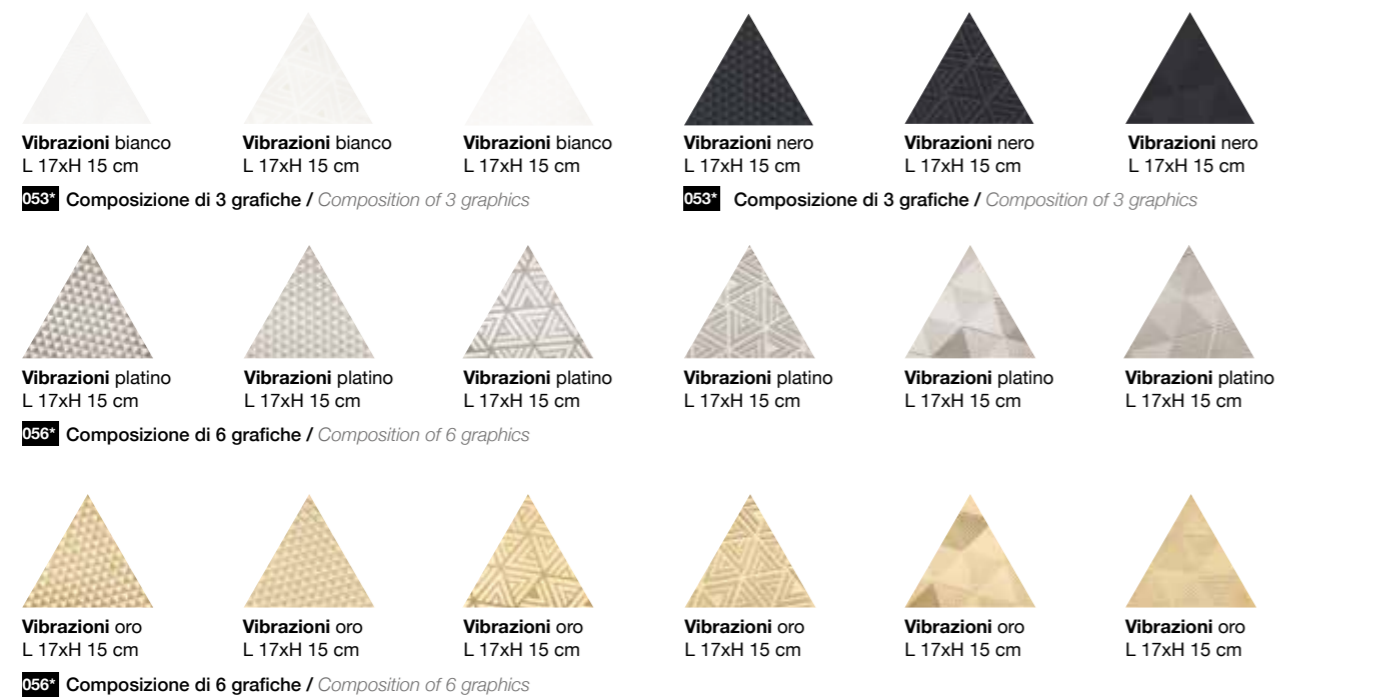

ICONIC  
ITALIAN  
LUXURY

PETRACER'S  
ICONIC ITALIAN LUXURY

**ICONIC DESIGN** // *Triangolo*

*Il Triangolo, una paletta di tinte unite dalle nuances brillanti e vivaci; oro e platino ad impreziosire la gamma. Finitura lucida ed opaca e la possibilità di inserirlo in qualsiasi arredamento. Superficie energica, potente, di forte impatto visivo dove fantasia e personalizzazione dominano.*

*Triangolo, plain colors with bright and vibrant shades; gold and platinum to enrich the range. Glossy and matt finish and the possibility to place it in any interior. Intense and powerful surface of a great visual impact. It's a tool to fully decorate where imagination and customization run wild.*

# TRIANGOLO

Gamma colori / Available colors

Gamma decori / Decor range

\* vendibile a scatole complete contenenti tutte le opzioni di grafiche. / Sold in complete boxes containing all the graphics options.  
Possono esserci differenze di tono tra i fondi e i decori. / There may be slight shades differences between decors and plain tiles.