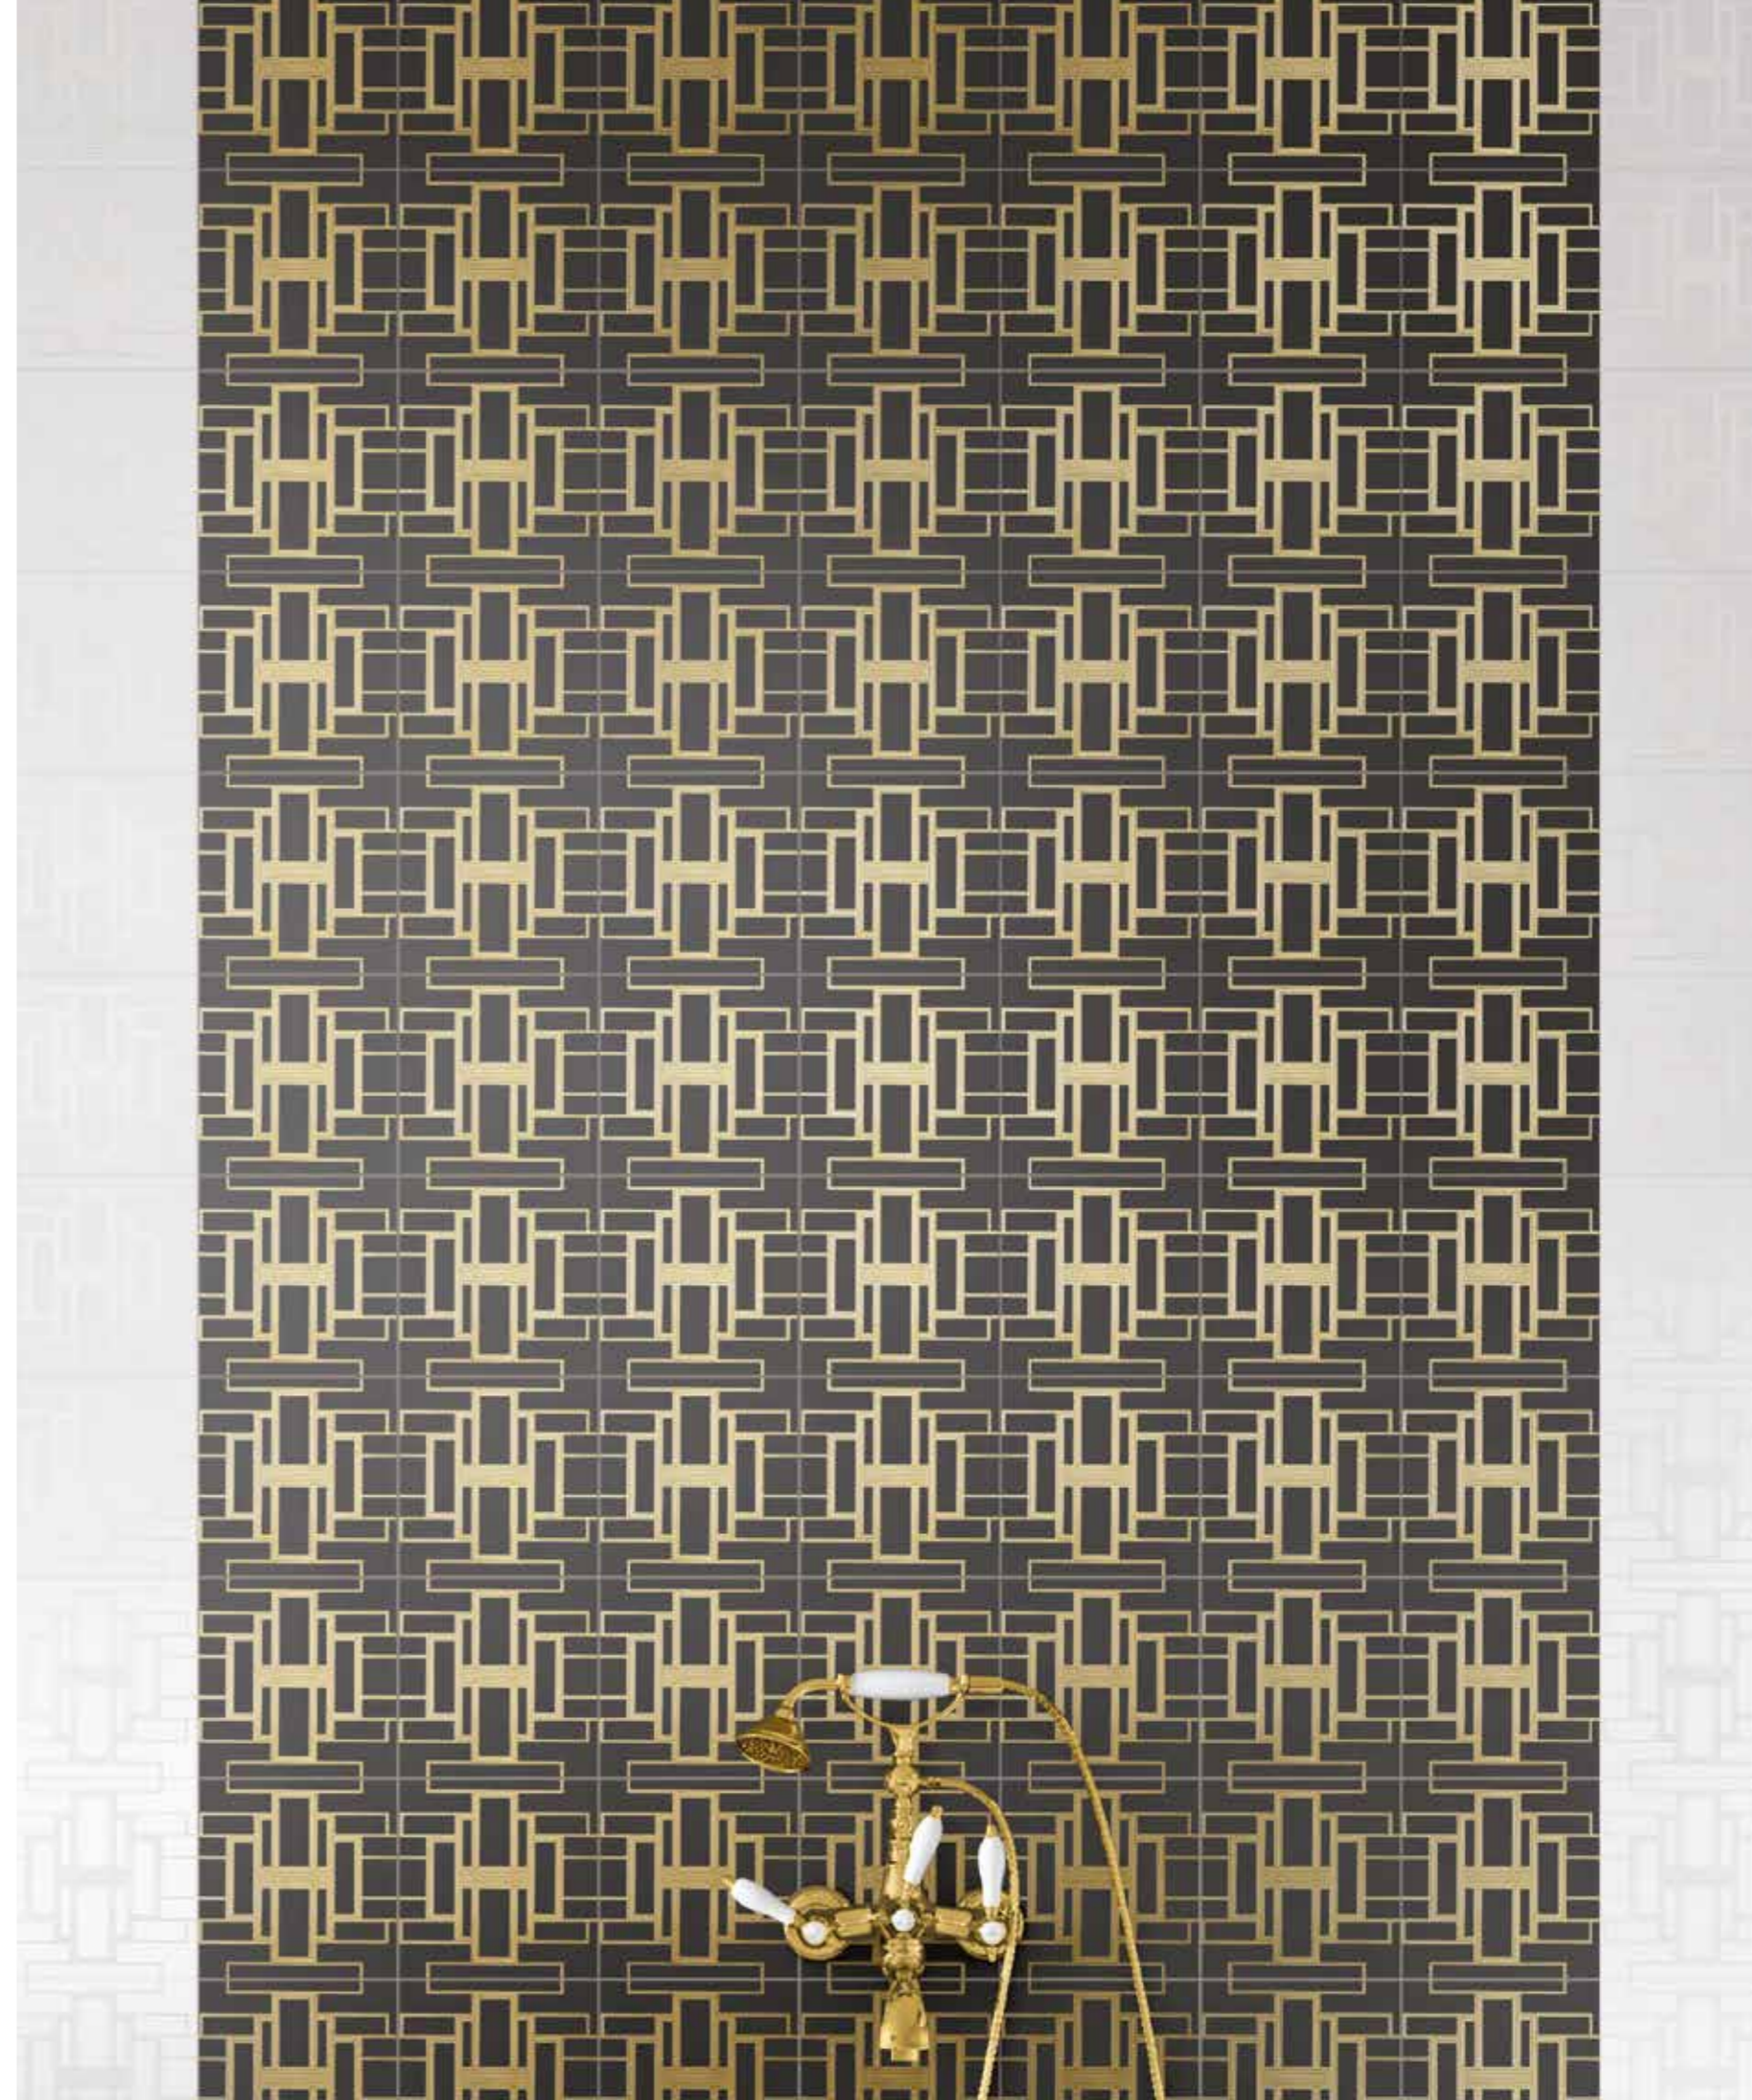

ICONIC
ITALIAN
LUXURY

PETRACER'S
ICONIC ITALIAN LUXURY

ICONICTEXTURES // *Jazz*

La forma geometrica, iconica dell'art déco, il gusto per il bello, la moderna reinterpretazione dell'esplosione artistica di quegli anni si riuniscono tutte in questa linea. Il bianco e nero puri a fare da sottofondo; a contrasto bagliori metallici che ci riportano all'oro ed argento.

A geometric shape, iconic pattern of art déco, the taste for beauty, the reinterpretation of the artistic explosion of those years come together in this collection. Plain black and white as background, eventually in contrast with metallic flashes which lead back to gold and silver.

JAZZ

20x20

Gamma colori / Available colors

Jazz bianco su fondo
bianco matt 20x20 cm
037

Jazz ottone su fondo
bianco matt 20x20 cm
019

Jazz silver su fondo
bianco matt 20x20 cm
019

Jazz nero su fondo
nero matt 20x20 cm
037